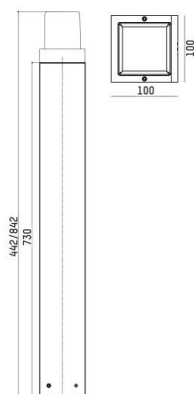

FYNN

333-s00104

FYNN-0 F POLLERLEUCHE aus Aluminium, anthrazit, ähnlich RAL 7016, Lichtaustritt direkt, mit Betriebsgerät, Dimmbarkeit: on/off, IP65,

SKIZZE

TECHNISCHE DETAILS

Systemleistung [W]	10,5
Leuchtmittel	LED
Lichtstrom [lm]	815/870
Lichtfarbe [K]	2700/3000K
CRI	>90
Betriebsgerät	mit Betriebsgerät
Dimmbarkeit	on/off
Lichtaustritt	direkt
Spannung [V]	220-240V 50/60Hz
Material	Aluminium
Länge [mm]	100
Breite [mm]	100
Höhe [mm]	450
Schutzart [IP]	IP65
Schutzklasse	Schutzklasse I
Nettogewicht [kg]	5,80
Farbe Leuchte	anthrazit
RAL	7016
EAN-Nummer	9010979085350
Lebensdauer [h]	L80 B10 50 000
Umgebungstemperatur	-30° bis +45°
Energieeffizienzkl.	D
Anz Leuchten B16A	74

LICHTVERTEILUNGSKURVE

Energielabel

Die Werte sind Bemessungswerte. Leistung und Lichtstrom unterliegen initial einer Toleranz von +/- 10%. Toleranz der Farbtemperatur: +/- 150 K. Die Werte gelten wenn nicht anders angegeben für eine Umgebungstemperatur von 25°C.