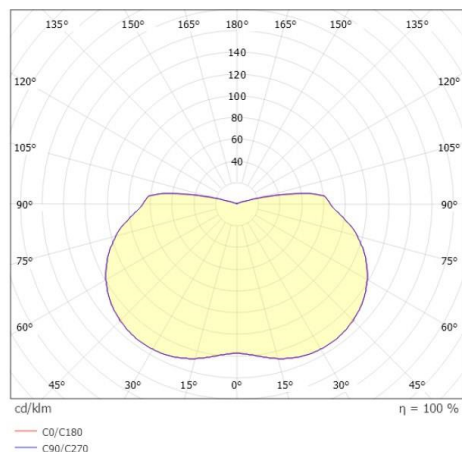

FYNN

333-s00104

FYNN-0 F POLLERLEUCHE aus Aluminium, anthrazit, ähnlich RAL 7016, Lichtaustritt direkt, mit Betriebsgerät, Dimmbarkeit: on/off, IP65,

SKIZZE

TECHNISCHE DETAILS

Systemleistung [W]	10,5
Leuchtmittel	LED
Lichtstrom [lm]	815/870
Lichtfarbe [K]	2700/3000K
CRI	>90
Betriebsgerät	mit Betriebsgerät
Dimmbarkeit	on/off
Lichtaustritt	direkt
Spannung [V]	220-240V 50/60Hz
Material	Aluminium
Länge [mm]	100
Breite [mm]	100
Höhe [mm]	450
Schutzart [IP]	IP65
Schutzklasse	Schutzklasse I
Nettogewicht [kg]	5,80
Farbe Leuchte	anthrazit
RAL	7016
EAN-Nummer	9010979085350
Lebensdauer [h]	L80 B10 50 000
Umgebungstemperatur	-30° bis +45°
Energieeffizienzkl.	D
Anz Leuchten B16A	74

LICHTVERTEILUNGSKURVE

Energielabel

Die Werte sind Bemessungswerte. Leistung und Lichtstrom unterliegen initial einer Toleranz von +/- 10%. Toleranz der Farbtemperatur: +/- 150 K. Die Werte gelten wenn nicht anders angegeben für eine Umgebungstemperatur von 25°C.